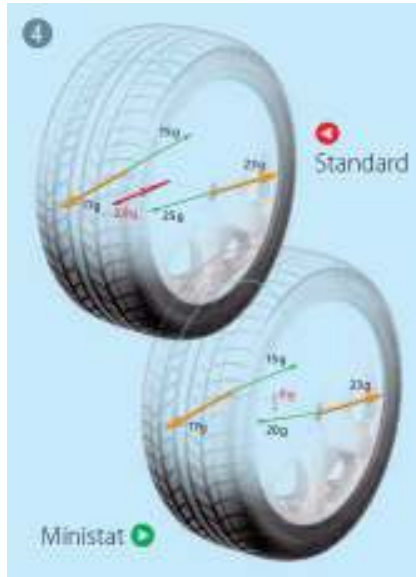

MINISTAT (PATENT)